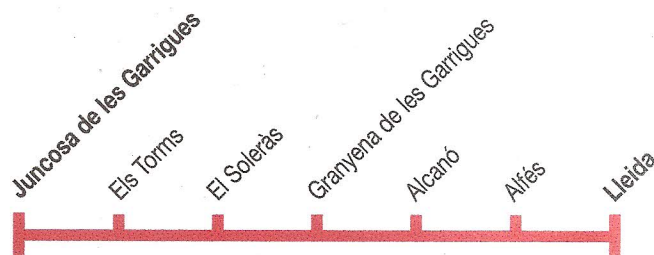

Lleida - Juncosa de les Garrigues

**119**

Lleida ▶ Juncosa de les Garrigues

	DI. a ds. feiners	Dies lectius	DI. a dv. feiners
Lleida	13.00	15.00	19.15
Alfés	13.10	15.10	19.25
Alcanó	13.20	15.20	19.35
Granyena de les Garrigues	13.30	15.30	19.45
El Soleràs	13.35	15.35	19.50
Els Torms	13.45	15.45	20.00
Juncosa de les Garrigues	13.55	15.55	20.10