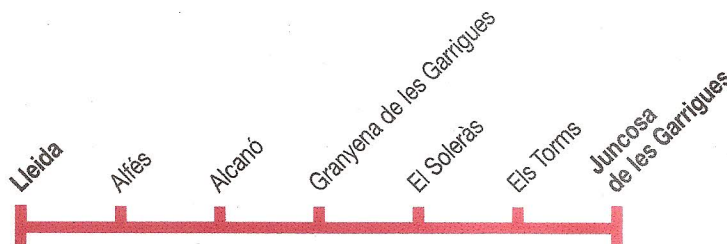

Lleida - Juncosa de les Garrigues

**119**

Lleida ▶ Juncosa de les Garrigues

	DI. a ds. feiners	Dies lectius	DI. a dv. feiners
Lleida	13.00	15.00	19.15
Alfés	13.10	15.10	19.25
Alcanó	13.20	15.20	19.35
Granyena de les Garrigues	13.30	15.30	19.45
El Soleràs	13.35	15.35	19.50
Els Torms	13.45	15.45	20.00
Juncosa de les Garrigues	13.55	15.55	20.10